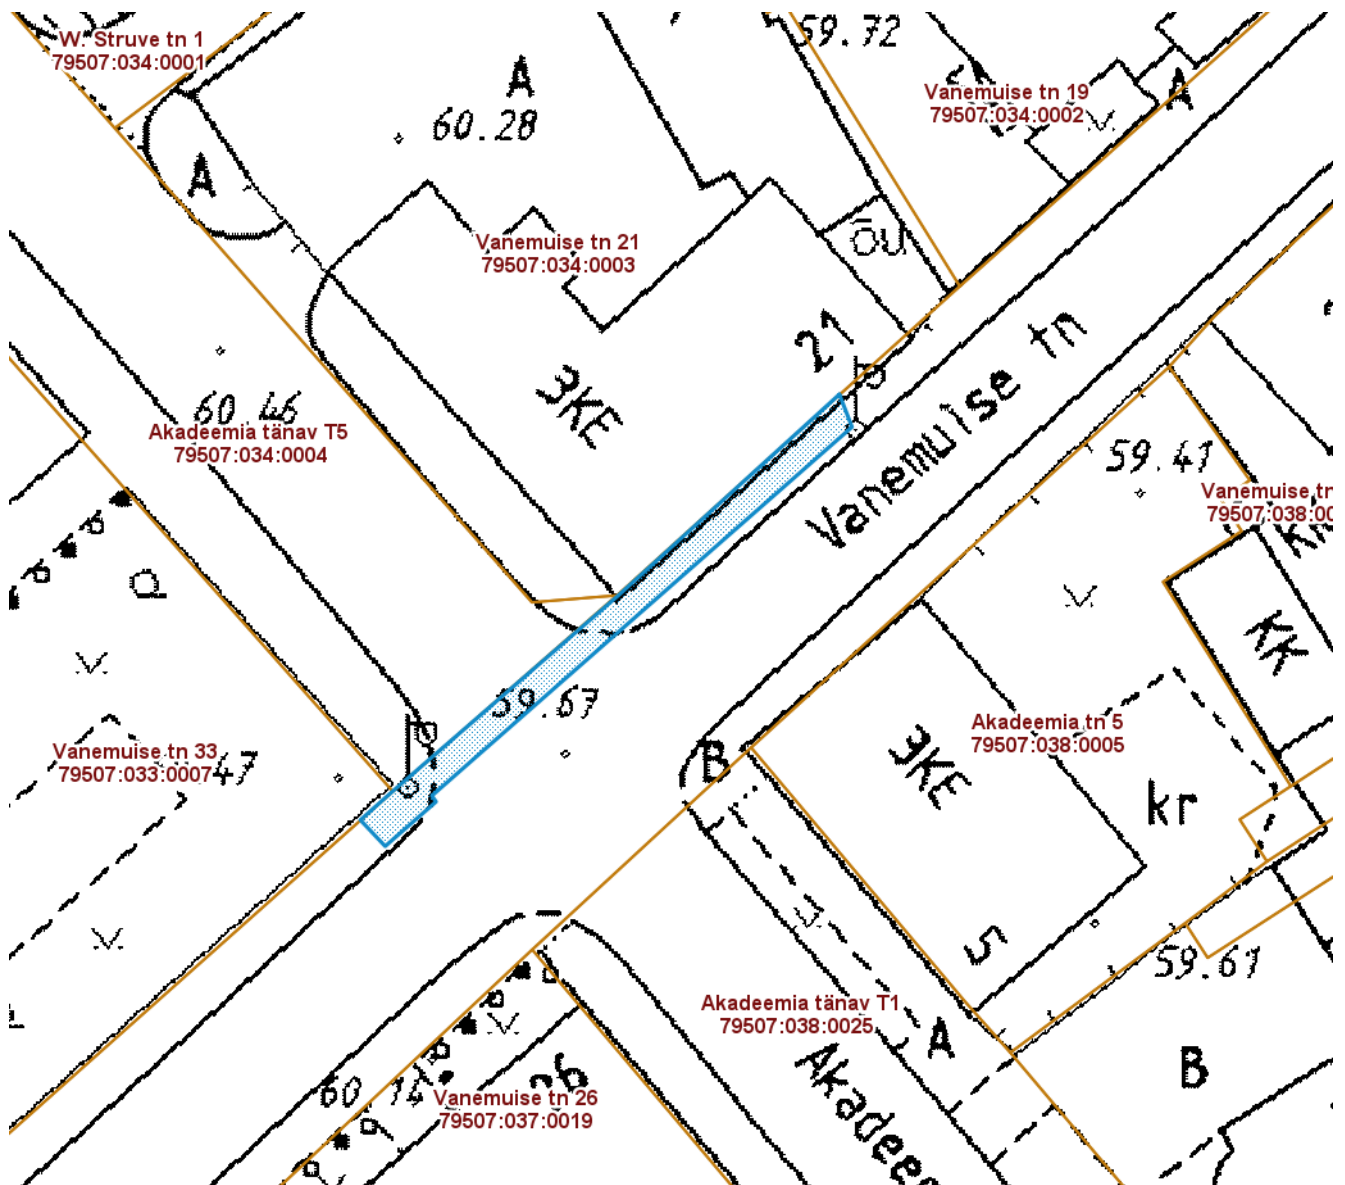

ISIKLIKU KASUTUSÕIGUSEGA KOORMATAVA

ALA SKEEM

Vanemuise tänav T19 (79507:034:0006)

M 1 : 500

— Isikliku kasutusõigusega seatav
 maa-ala 83 m²
 (0,4 kV maakaabelliin ja liitumiskilp)

Nr	X	Y
1	6473826.47	659170.17
2	6473824.31	659171.01
3	6473799.97	659143.24
4	6473799.57	659143.52
5	6473796.64	659140.16
6	6473798.37	659138.51
7	6473800.25	659140.63
8	6473813.18	659155.55